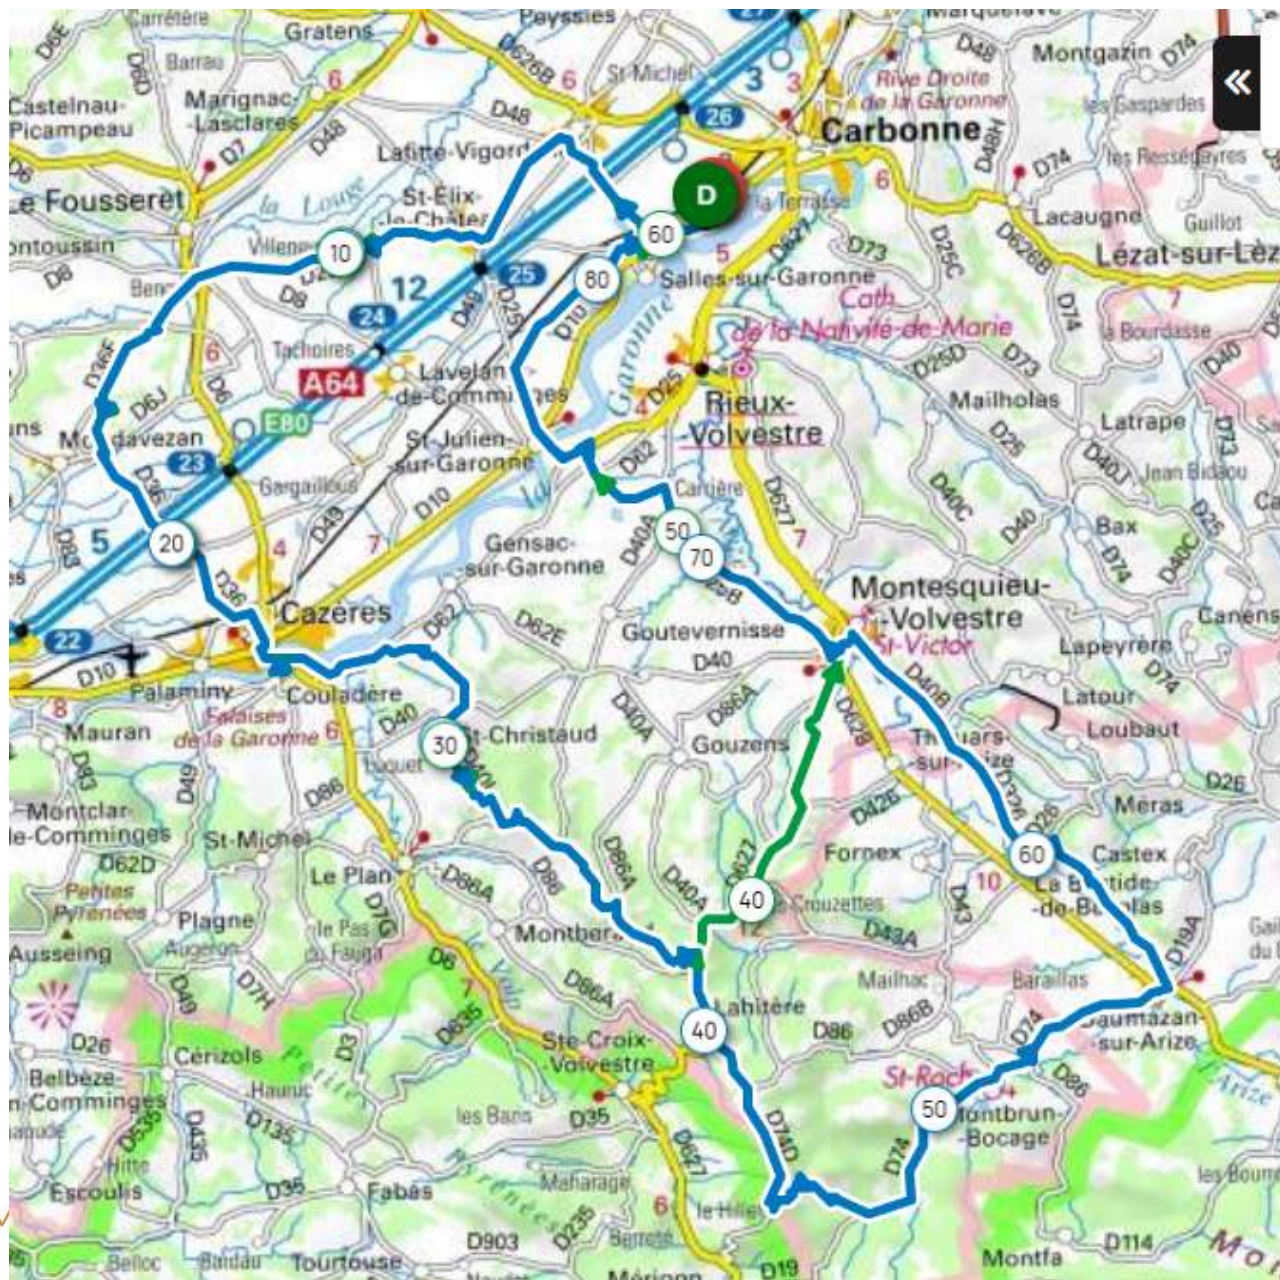

Parcours bleu : 82km et 650m+
Ref Openrunner : 20485522
Montbrun Bocage- Daumazan

Parcours vert ; 62km et 560m+
Ref Openrunner; 20686362
Lahitère - Montesquieu

Organisation

06 88 89 91 64 ou 06 70 36 07 31

Secours au 15 ou 112

19 avril 2026 Randonnée ASPTT
Carbonne

Accueil : Base Nautique Route
de Cazères A Carbonne

Ravitaillement à Base
nautique route de Gensac
31220 Cazères -Couladère

Fédération Française
de Cyclotourisme